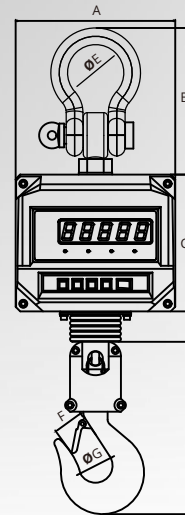

Cserélhető akkupakk

| Típus | Méréshatár | Osztásérték |
|-------|------------|-------------|
| CS-1T | 1000 kg | 0.5 kg |
| CS-3T | 3000 kg | 1 kg |

CS

TERMÉKLEÍRÁS

- ✓ Strapabíró darumérleg
- ✓ Maximális túlterhelés a néveleges méréshatár 500%-a (CS-3T = 300%)
- ✓ Szabadon körbeforgó kampó
- ✓ Bekapcsolási nullázás, teljes tartományú tára, energiatakarékos mód, kijelzés rögzítés, nagy sebességű átlag kijelzés
- ✓ Opcionális akkupakk 24 órás folyamatos használatot biztosít
- ✓ Kettős áramellátás: külső hálózati adapter vagy újratölthető akkumulátor
- ✓ Bekapcsolási nullázás, teljes tartományú tára, energiatakarékos mód, programozható kijelzés rögzítés
- ✓ Alacsony feszültség szint és töltés visszajelzés
- ✓ Vezeték nélküli távirányító, újratölthető akkumulátor, láncrögzítő szem és adapter tartozék

■ Előlnézet

■ Oldalnézet

Méretetek (mm)

| Méréshatár | A | B | C | D | Ø E | F | Ø G | H |
|------------|-----|-----|-----|-----|-----|----|-----|-----|
| 1000 kg | 210 | 160 | 180 | 235 | 65 | 38 | 43 | 228 |
| 3000 kg | 210 | 160 | 180 | 269 | 65 | 50 | 58 | 228 |