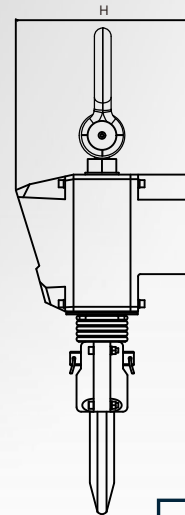

Cserélhető akkupakk

| Típus | Méréshatár | Osztásérték |
|-------|------------|-------------|
| CS-1T | 1000 kg | 0.5 kg |
| CS-3T | 3000 kg | 1 kg |

CS

TERMÉKLEÍRÁS

- ✓ Strapabíró darumérleg
- ✓ Maximális túlterhelés a néveleges méréshatár 500%-a (CS-3T = 300%)
- ✓ Szabadon körbeforgó kampó
- ✓ Bekapcsolási nullázás, teljes tartományú tára, energiatakarékos mód, kijelzés rögzítés, nagy sebességű átlag kijelzés
- ✓ Opcionális akkupakk 24 órás folyamatos használatot biztosít
- ✓ Kettős áramellátás: külső hálózati adapter vagy újratölthető akkumulátor
- ✓ Bekapcsolási nullázás, teljes tartományú tára, energiatakarékos mód, programozható kijelzés rögzítés
- ✓ Alacsony feszültség szint és töltés visszajelzés
- ✓ Vezeték nélküli távirányító, újratölthető akkumulátor, láncrögzítő szem és adapter tartozék

■ Előlnézet

■ Oldalnézet

Méretetek (mm)

| Méréshatár | A | B | C | D | Ø E | F | Ø G | H |
|------------|-----|-----|-----|-----|-----|----|-----|-----|
| 1000 kg | 210 | 160 | 180 | 235 | 65 | 38 | 43 | 228 |
| 3000 kg | 210 | 160 | 180 | 269 | 65 | 50 | 58 | 228 |