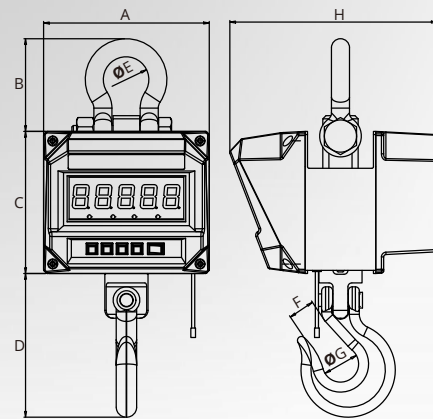

Cserélhető akkupakk

Típus	Méréshatár	Osztásérték
CSB-5T	5000 kg	2 kg
CSB-7.5T	7500 kg	2 kg
CSB-10T	10000 kg	5 kg
CSB-15T	15000 kg	5 kg

CSB

TERMÉKLEÍRÁS

- ✓ Masszív kivitel
- ✓ Bekapcsolási nullázás, teljes tartományú tára, energiatakarékos mód, kijelzés rögzítés, nagy sebességű átlag kijelzés, kettős áramellátás
- ✓ Opcionális akkupakk 24 órás folyamatos használatot biztosít
- ✓ Újratölthető akkumulátorral minimum 80 órás üzemidő érhető el
- ✓ Vezeték nélküli távirányító, újratölthető akkumulátor, láncrögzítő szem és adapter tartozék

■ Előlnézet

■ Oldalnézet

Méreték (mm)

Méréshatár	A	B	C	D	Ø E	F	Ø G	H
5000 kg	211	164	181	188	72	43	60	274
10000 kg	211	254	181	255	90	48	70	298
15000 kg	211	254	181	255	90	48	70	298

LED